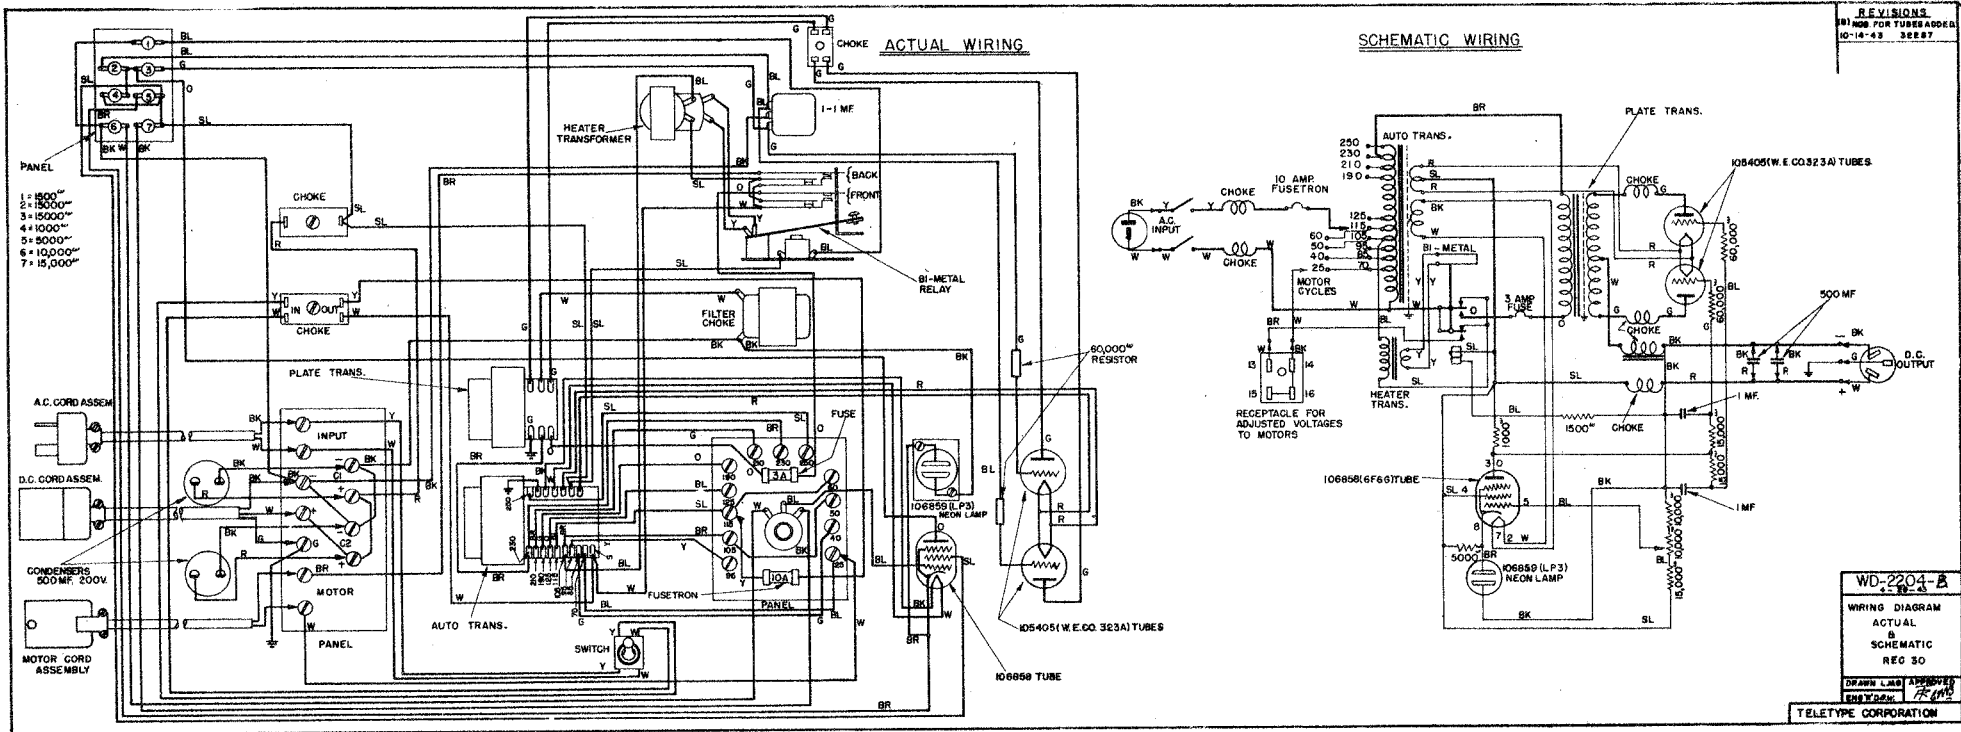

RTTY ELECTRONICS
 TELETYPE=Sales-Service-Parts
 PO Box 20101 El Sobrante, Ca,
 94820. (510)222-3102
 mr_rtty@pacbell.net

REVISIONS
 10-14-43 32287

WD-2204-A
 WIRING DIAGRAM
 ACTUAL
 &
 SCHEMATIC
 REC 30
 DRAWN L.A.S.
 APPROVED F.C.A.M.B.
 ENY 482