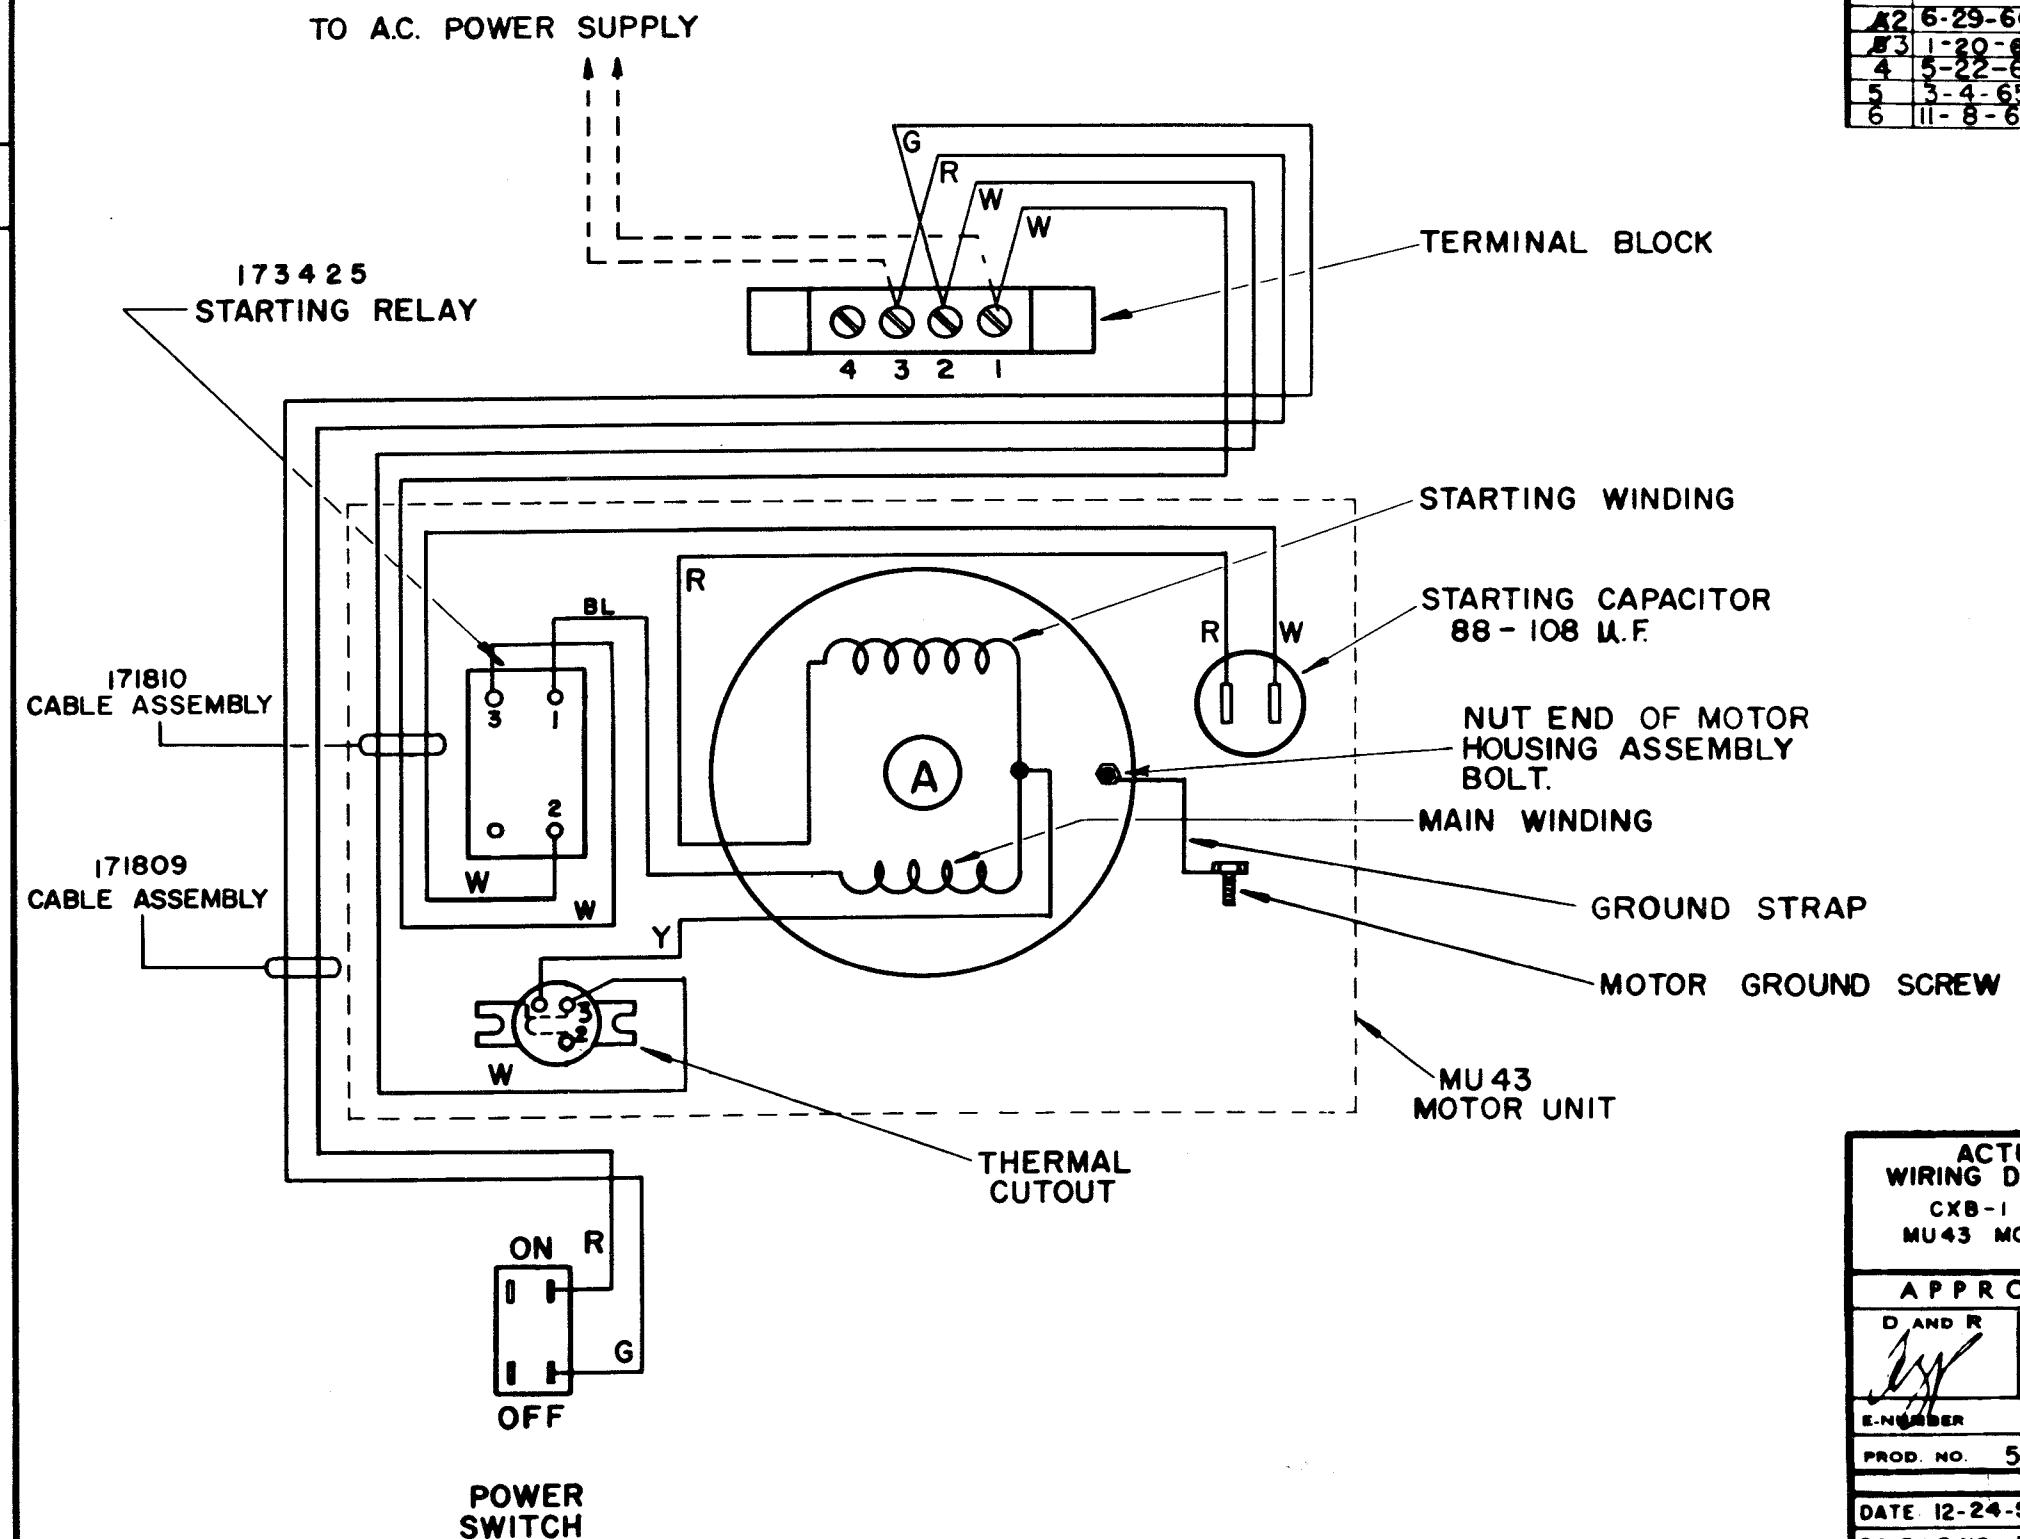

NOTES

1. WIRE COLOR CODE

- W- WHITE
- BK- BLACK
- R - RED
- Y - YELLOW
- G - GREEN
- BL- BLUE

- 2. CXB-1 INCLUDES \*171809 CABLE ASSEMBLY
- MU 43 INCLUDES \*171810 CABLE ASSEMBLY

5073 WD

ISSUE	DATE	AUTH. NO.
2	6-29-60	68316
3	1-20-61	68316-1
4	5-22-64	82008
5	3-4-65	82432
6	11-8-65	82432-4

RTTY ELECTRONICS  
 TELETYPE=Sales-Service-Parts  
 PO Box 20101 El Sobrante, Ca.  
 94820. (510)222-3102  
 mr\_rtty@pacbell.net

**ACTUAL WIRING DIAGRAM**  
 CXB-1 AND MU43 MOTOR UNIT

**APPROVALS**

D. AND R.	E. OF M.
<i>[Signature]</i>	<i>[Signature]</i>

E-NUMBER \_\_\_\_\_  
 PROD. NO. 5073 WD  
 DATE 12-24-59  
 P.D. FILE NO 1-64/47134AA  
 DRAWN R.B.B. CHKD J.F.K.  
 ENGD J.F.K. APPD. J.F.K.

**TELETYPE CORPORATION**

6 **5073 WD**