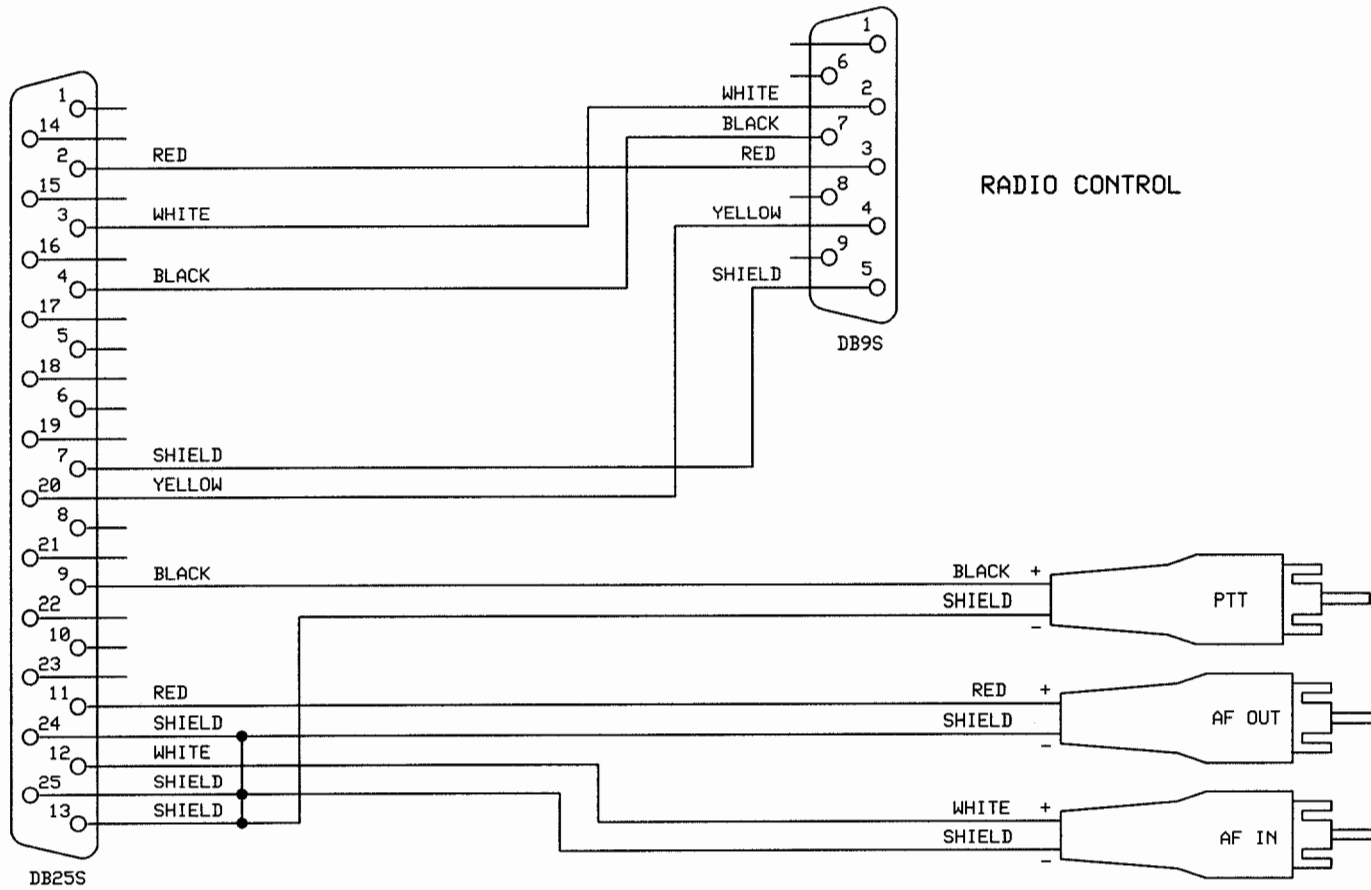

DSP4136

- 333-51220 9-Pin Shell
- 333-51229 25-Pin Shell
- 333-20250 25-Pin Plug
- 333-20090 9-Pin Plug
- 333-95136 .312 Bushing
- 333-95134 .220 Bushing
- 831-50000 1/2" Shrink 2 1/4 long
- 355-00054 Phono Cable Set